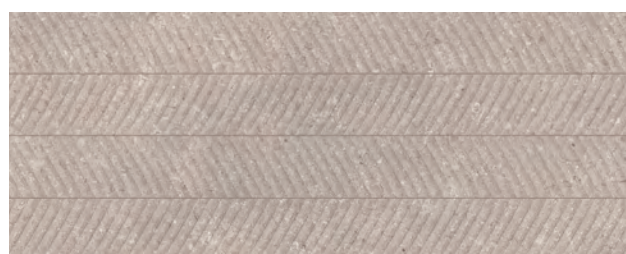

Spiga Coral Topo*
45 cm x 120 cm 18" x 47" Revestimiento · Wall tile G274