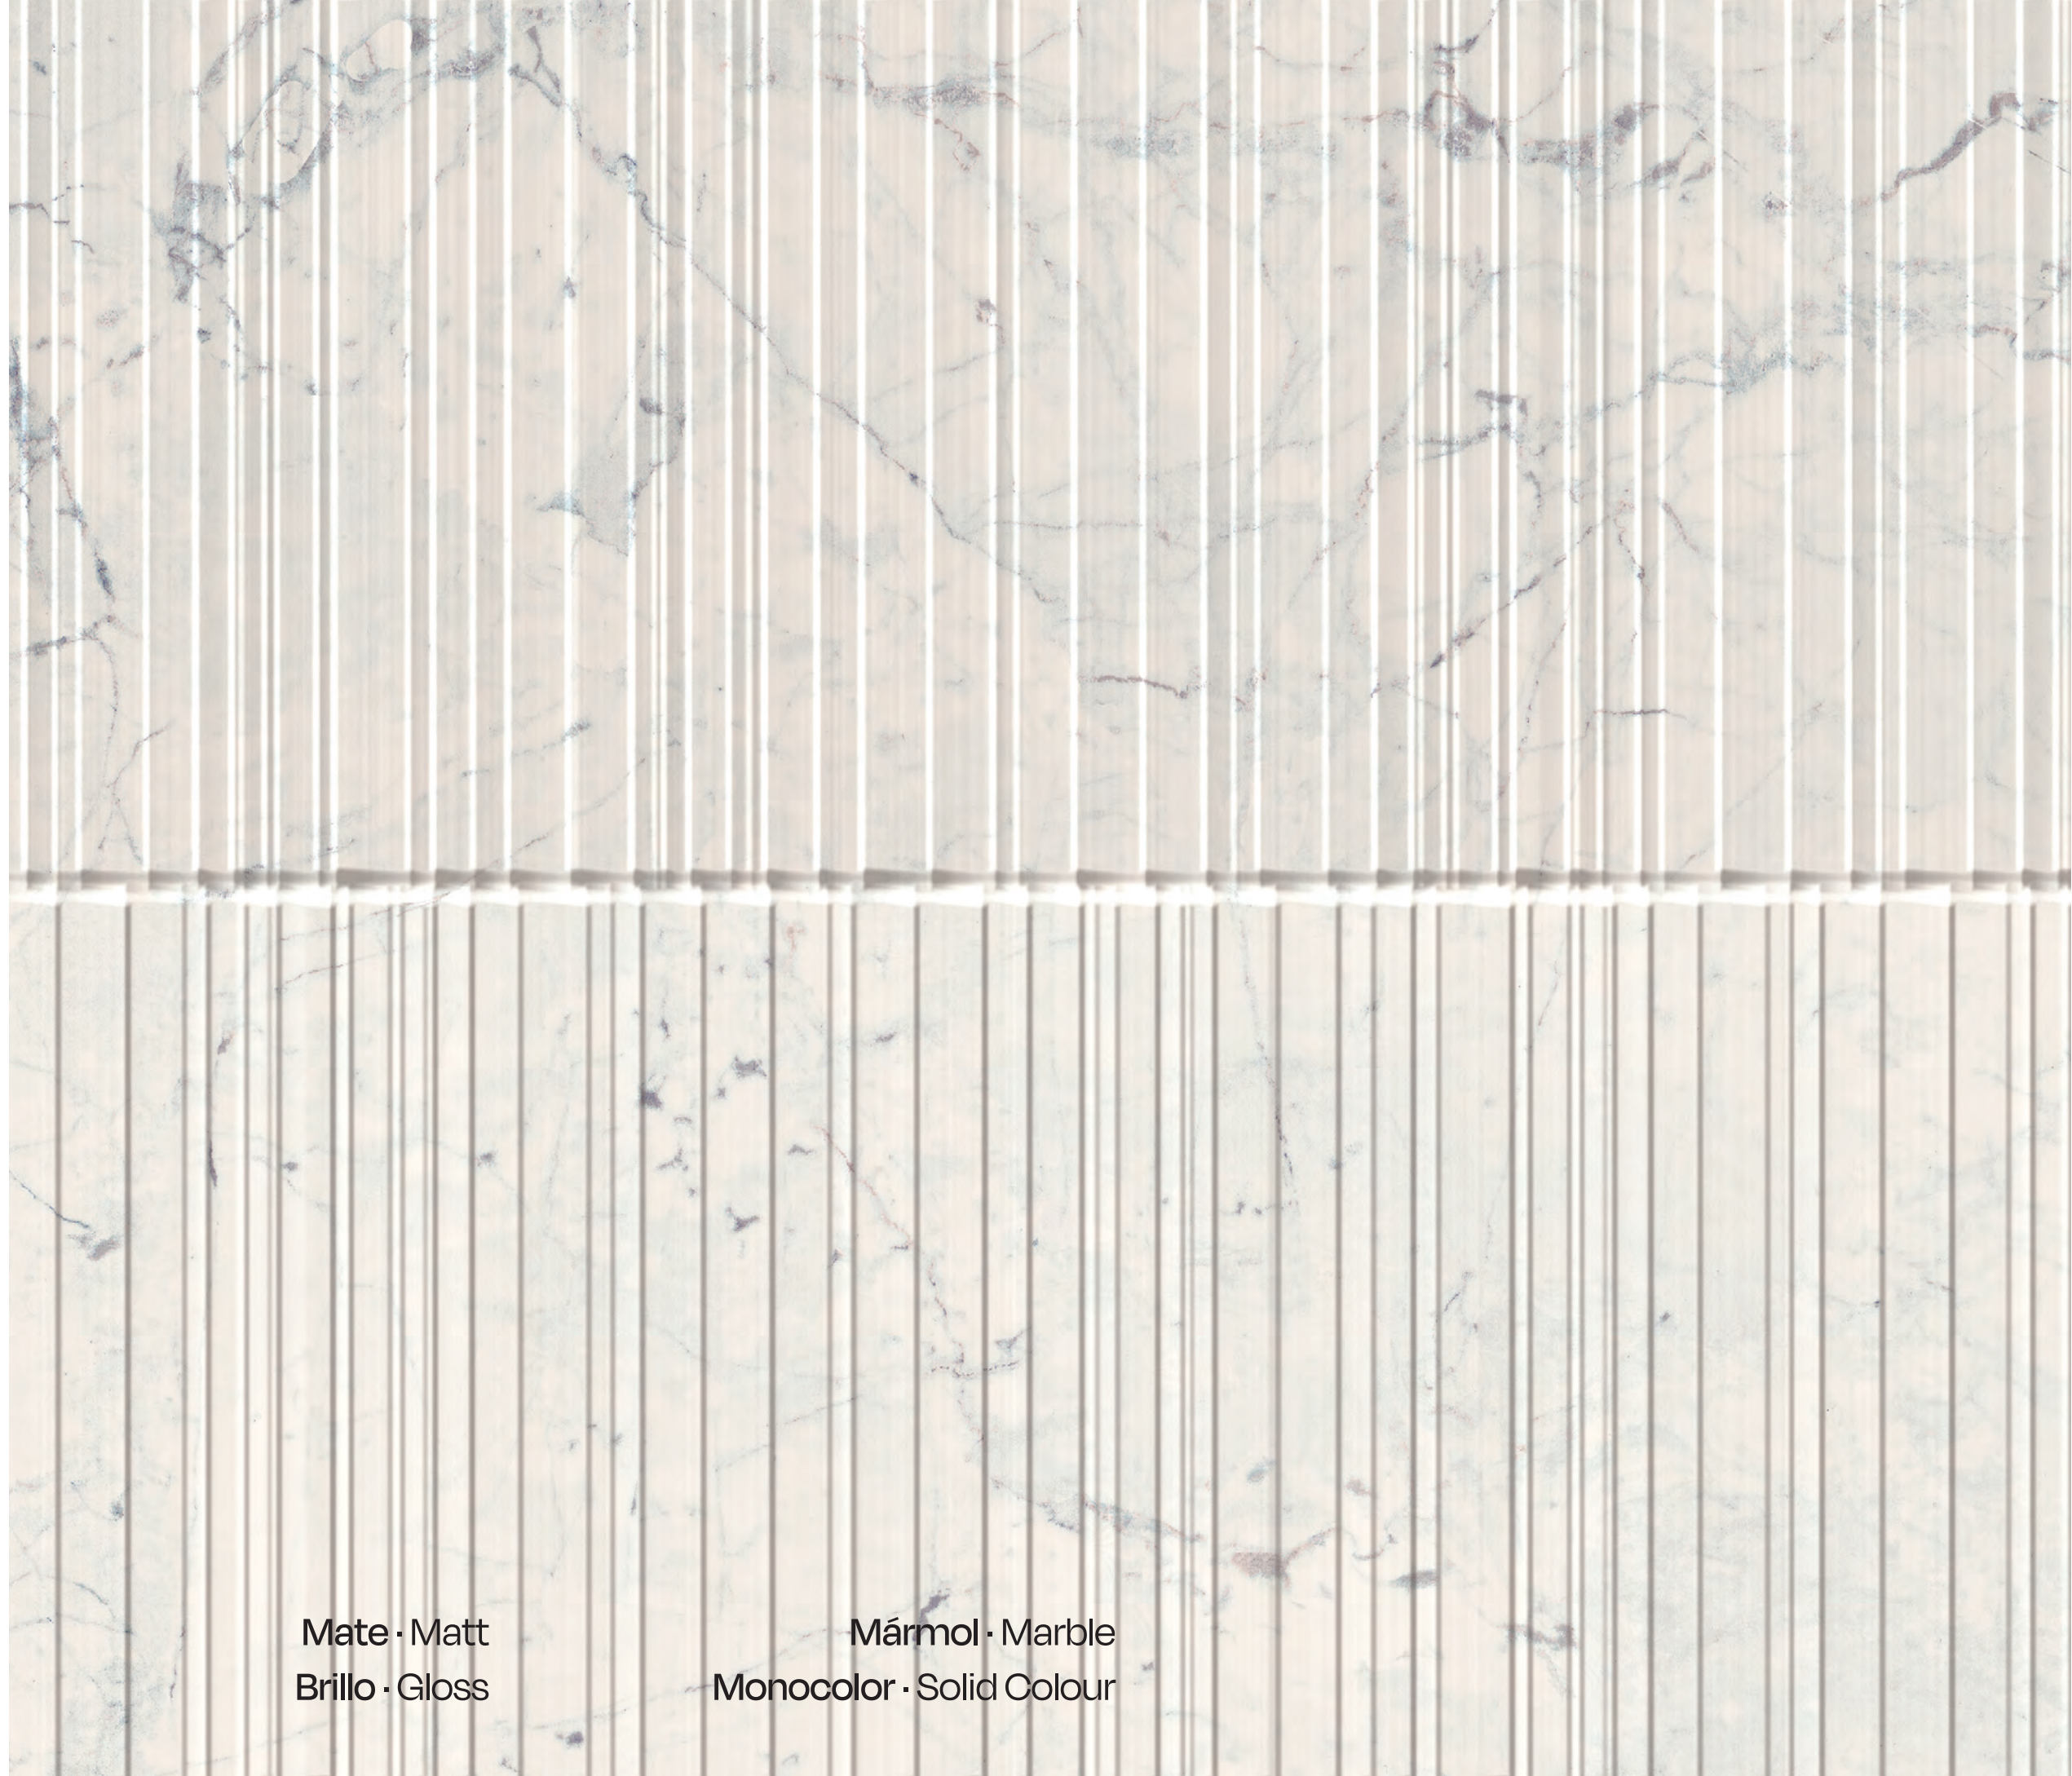

Madison Fontana Matt

Mate · Matt
Brillo · Gloss

Mármol · Marble
Monocolor · Solid Colour

Nolita NYC