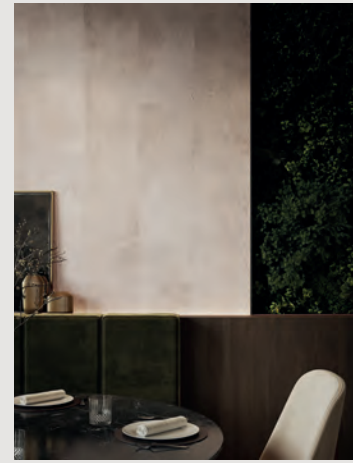

Nairobi

Monza Beige 120 cm x 120 cm

093  
VENIS<sup>PRO</sup>  
JECTS  
PORCELANOSA Grupo

PORCELANOSA

Venis  
projects

Pavimentos y  
revestimientos  
Floor and wall tiles  
096

Piedra  
Stone

096 Lamu