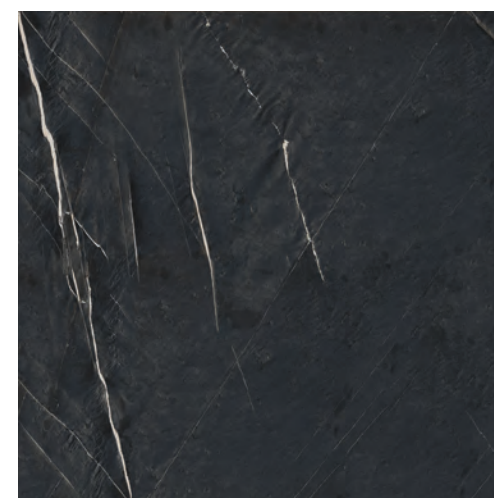

Infinity Black		Pavimento · Floor tile
120 cm x 120 cm	47" x 47"	G392
59,6 cm x 120 cm	24" x 47"	G369

Infinity