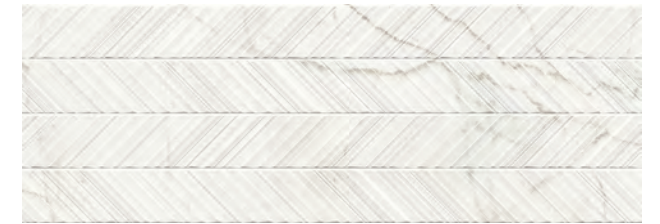

Deco Firenze
31,6 cm x 90 cm 12" x 35" *mate matt